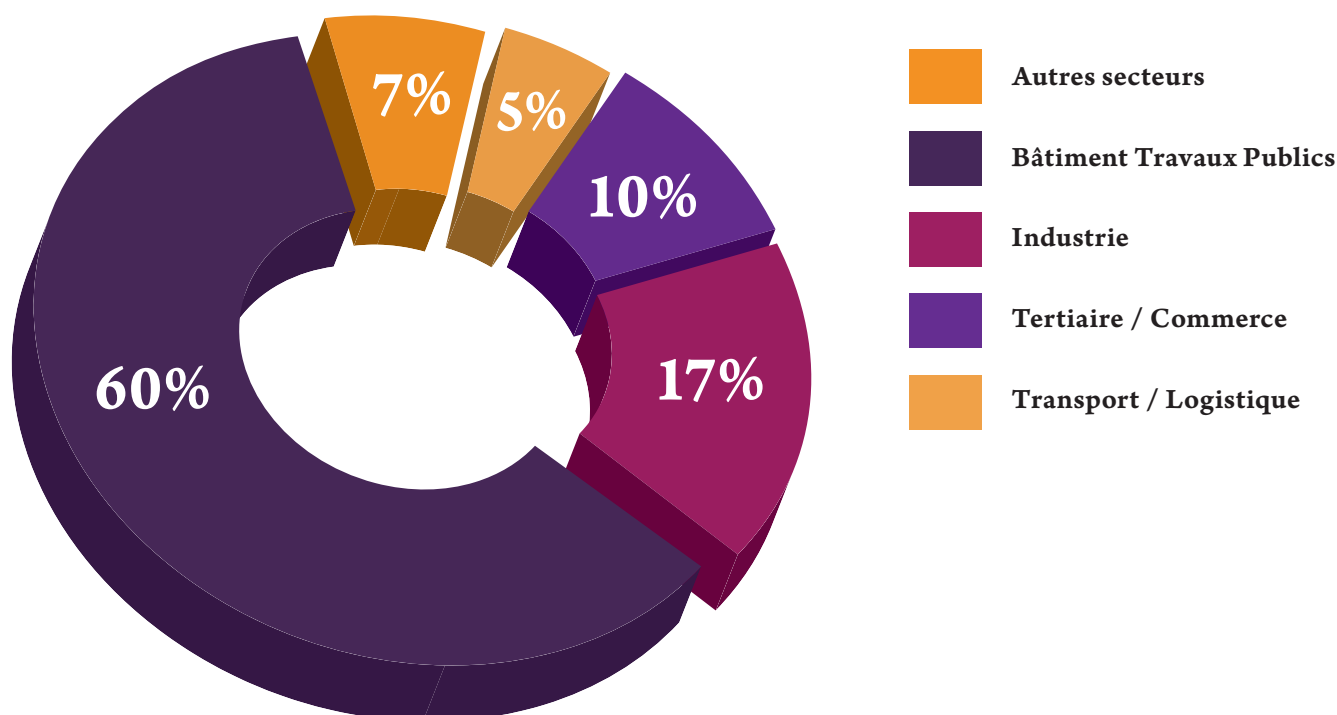

Nos points forts

- + Groupe JTI a plus de 33 années d'expérience dans le domaine du recrutement.
- + Une bonne centaine d'agences d'emploi, indépendantes et autonomes, généralistes ou spécialisées.
- + 430 salariés permanents, plus de 4000 salariés intérimaires (équivalent temps plein), 308 M€ de CA en 2024.
- + Des agences réparties en France métropolitaine, ainsi qu'en Guyane et en Guadeloupe.

Nos domaines d'expertise

Avec un réseau de plus de 5500 intérimaires mensuels en France métropolitaine et dans les départements et régions d'Outre-Mer, nos agences et cabinets de recrutements sont **généralistes** ou **spécialisés***. Notre force réside dans la spécialisation de nos agences d'emploi et particulièrement dans les métiers du **BTP** et de l'**Industrie**.

*L'ensemble de nos secteurs d'activité : Couverture, Déménagement, Menuiserie, Transport, Informatique, Aéroportuaire, Gros oeuvre, Viticulture, Ingénierie, Électricité, Plomberie, Fondations, Espaces verts, Industrie/Métallurgie, Hôtellerie/Restauration, Forestier, Second oeuvre, Finance, Travaux sous-marins, Tertiaire, Travaux en hauteur, Service à la personne, Travaux publics, Logistique, Commerce/Distribution ou encore Taille de pierre.