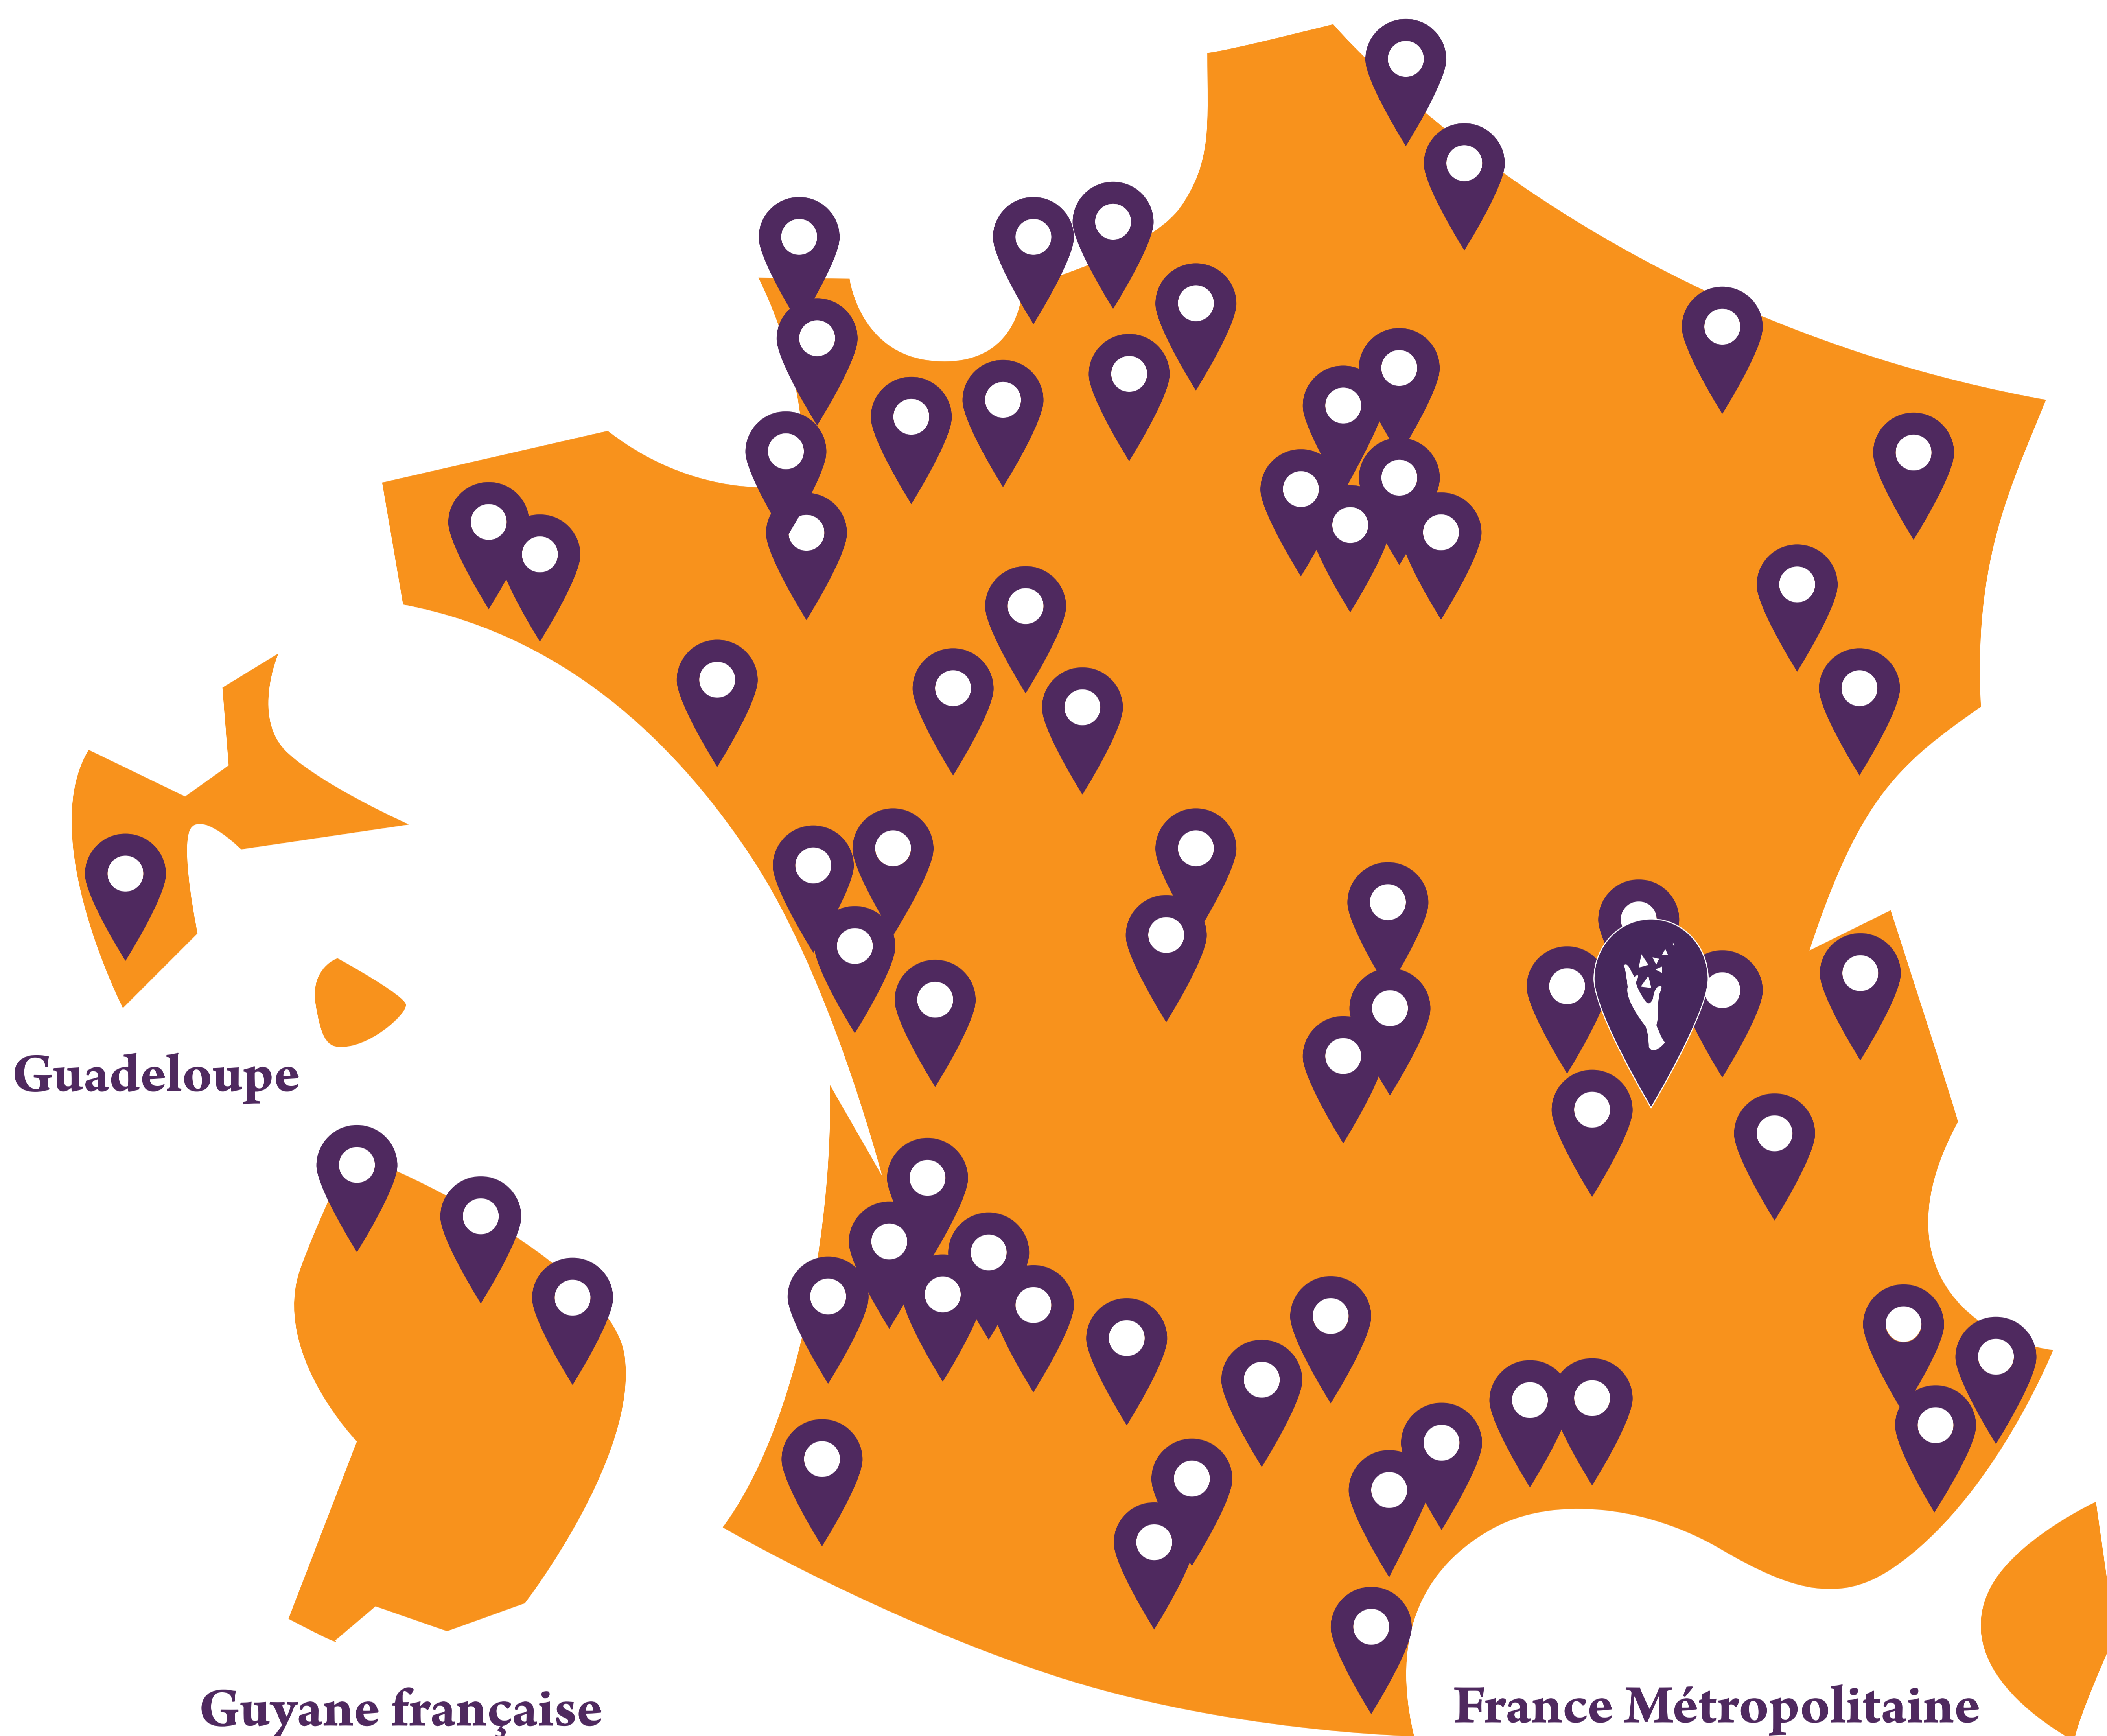

97 - Kourou

> **JOB INTÉRIM GUYANE - Généraliste**

97 - Saint-Laurent-du-Maroni

> **JOB INTÉRIM GUYANE - Généraliste**

971 - Basse-Terre

> **JOB INTÉRIM GUADELOUPE - Généraliste**

Groupe JTI est le premier réseau d'entreprises de travail temporaire en France