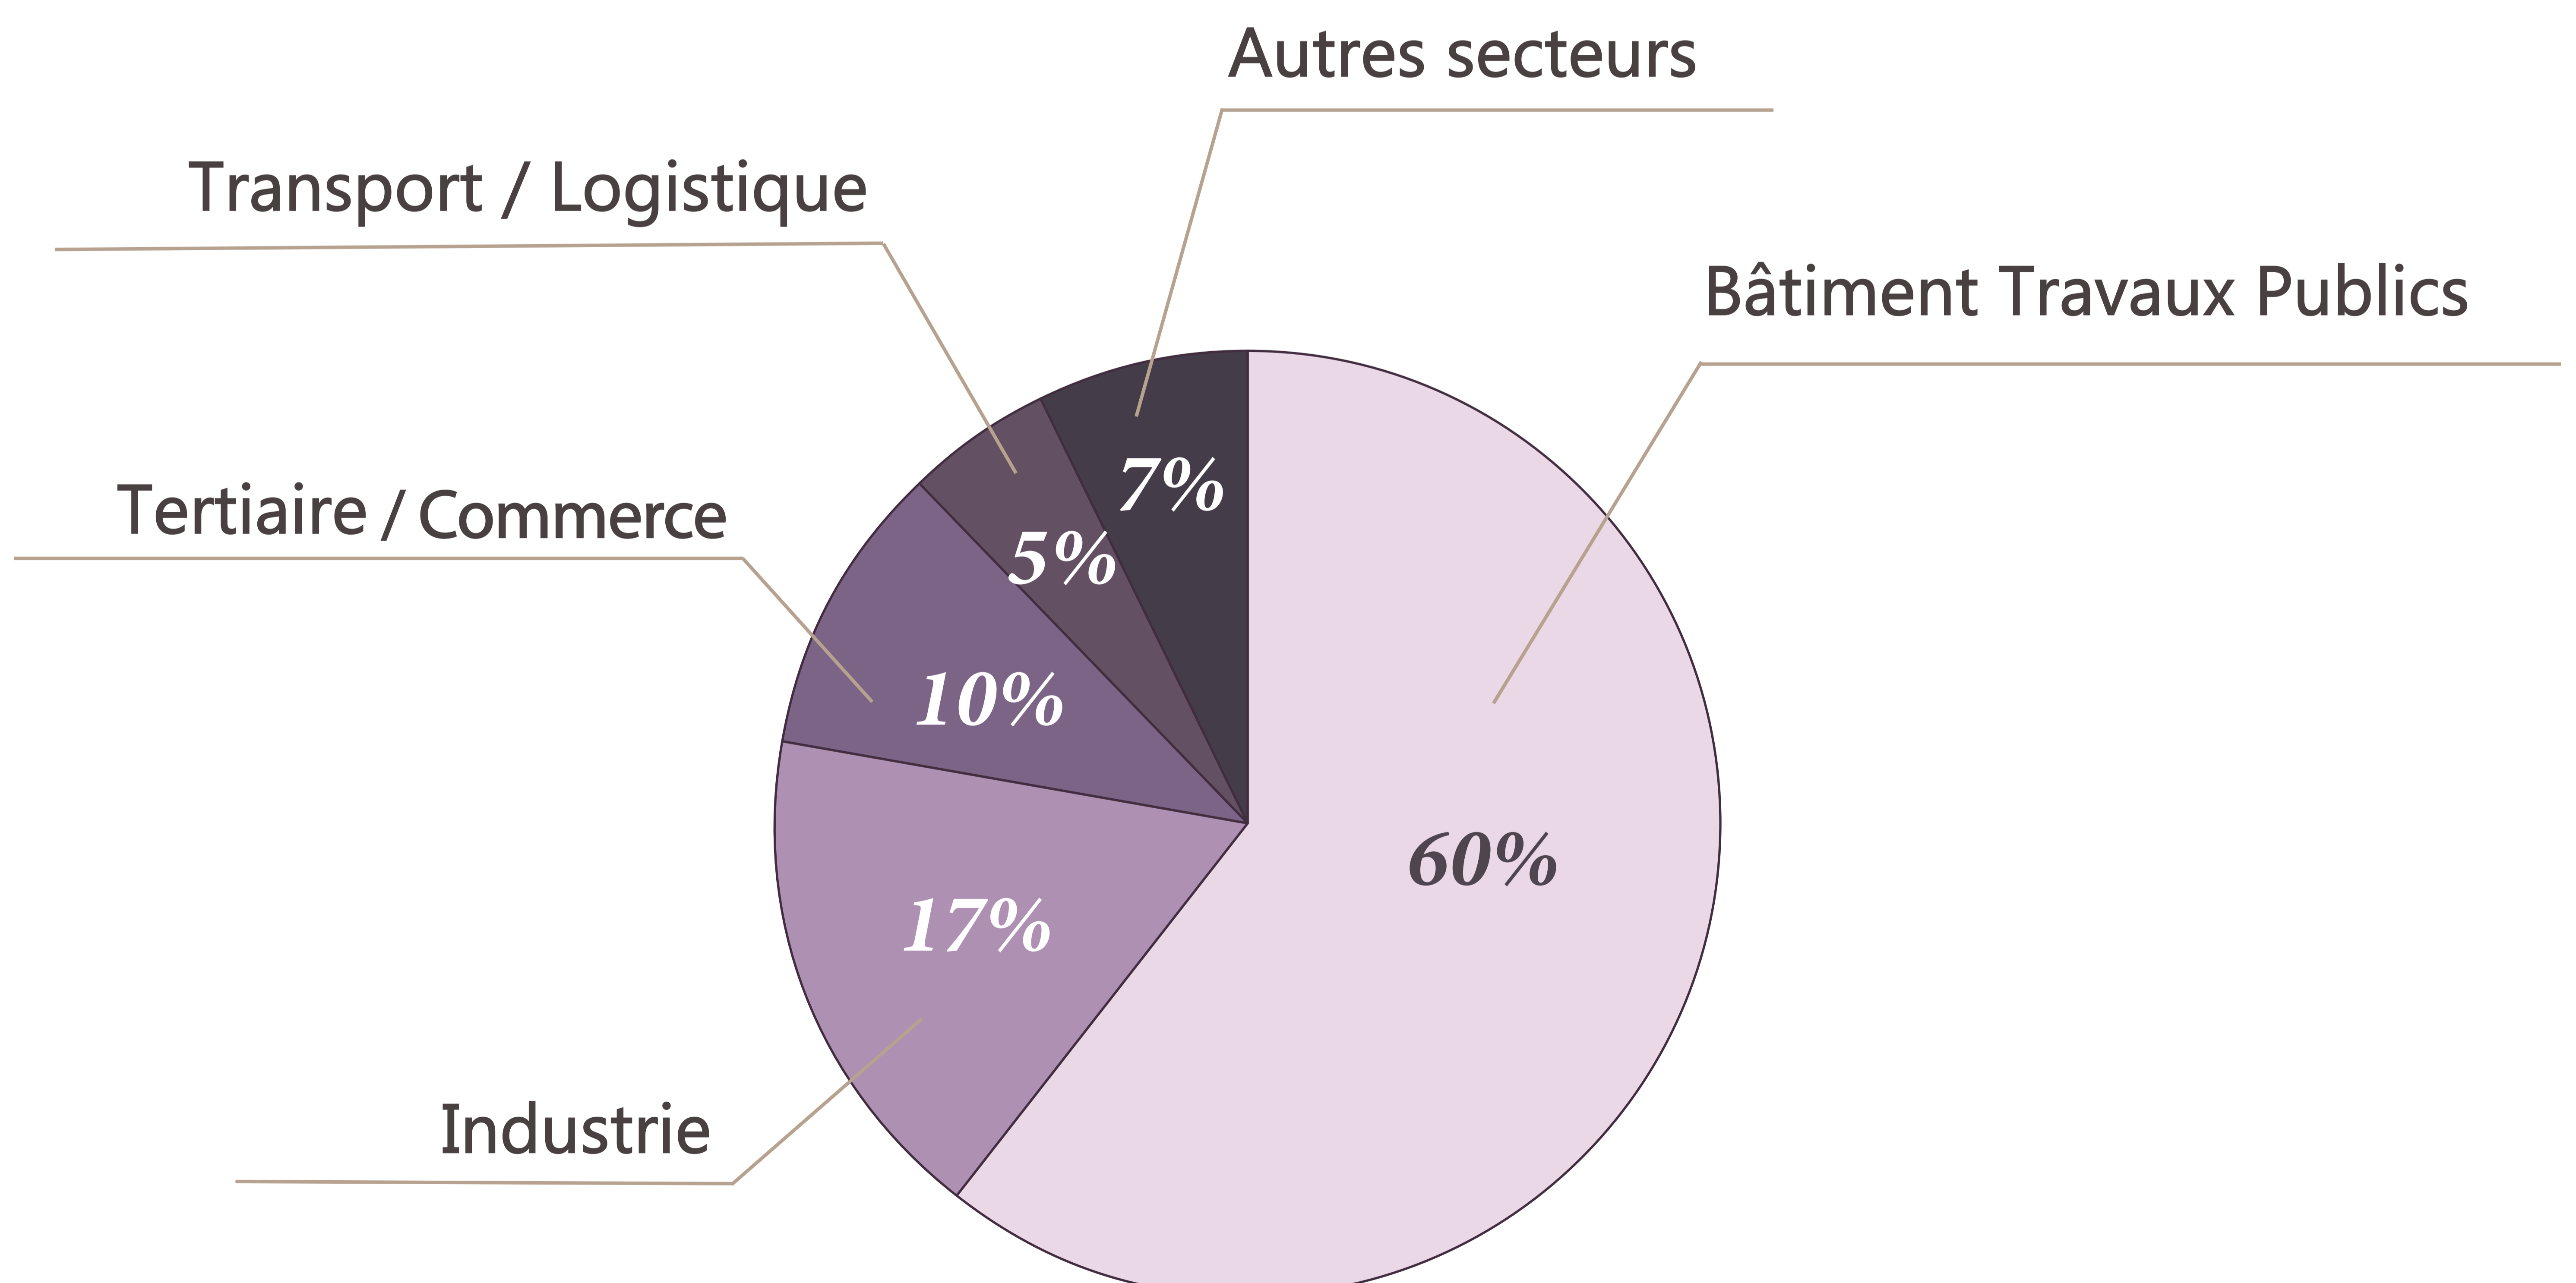

Nos points forts

Groupe JTI a plus de 30 années d'expérience dans le domaine du recrutement.

Plus de 90 agences d'emploi, indépendantes et autonomes, généralistes ou spécialisées

280 salariés permanents,
5 537 intérimaires mensuels,
170 M€ de CA en 2020

Des agences réparties en France métropolitaine, en Guyane et en Guadeloupe.

Nos domaines d'expertise

Avec un réseau de plus de 5500 intérimaires mensuels en France métropolitaine et dans les départements et régions d'Outre-Mer, nos agences et cabinets de recrutements sont généralistes ou spécialisés. Notre force réside dans la spécialisation de nos agences d'emploi et particulièrement dans les métiers du BTP et de l'Industrie.